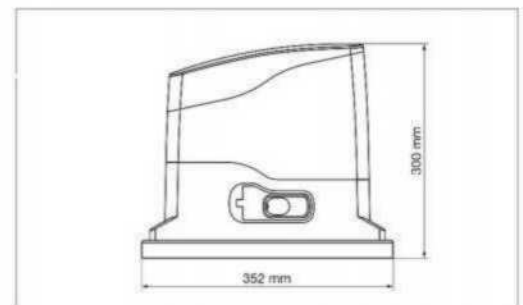

Descripción	120V puertas hasta 800 Kg
<b>MODELO</b>	<b>GOLD800A-120V</b>
<b>CÓDIGO</b>	<b>23C045</b>
Peso máx. de la puerta (Kg)	800
Alimentación (V / Hz)	120-60
Potencia máxima (W)	500
Absorción con carga (A)	4
Velocidad de la puerta (m / s)	0,16
Empuje máx. (N)	650
Ciclo de trabajo (%)	30
Piñón	M4-Z18
Temperatura de funcionamiento (°C)	-20 ÷ +60
Peso motor (Kg)	10
Grado de protección (IP)	-44
Carga máx accesorios a 24 Vac (W)	3