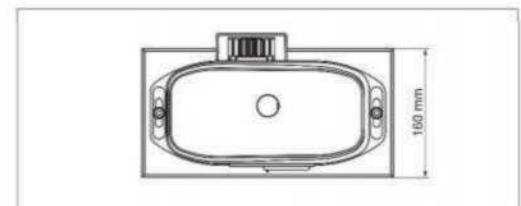

CÓDIGO	SKU	MODELO	DESCRIPCIÓN
V2-00015-KIT	800K-4M	GOLD-800	OPERA.ELECT.CORR.800K GOLD 120V 4M

(229) 288-1552

portonesautomaticos@adsver.com.mx
portonesautomaticos@prodigy.net.mx